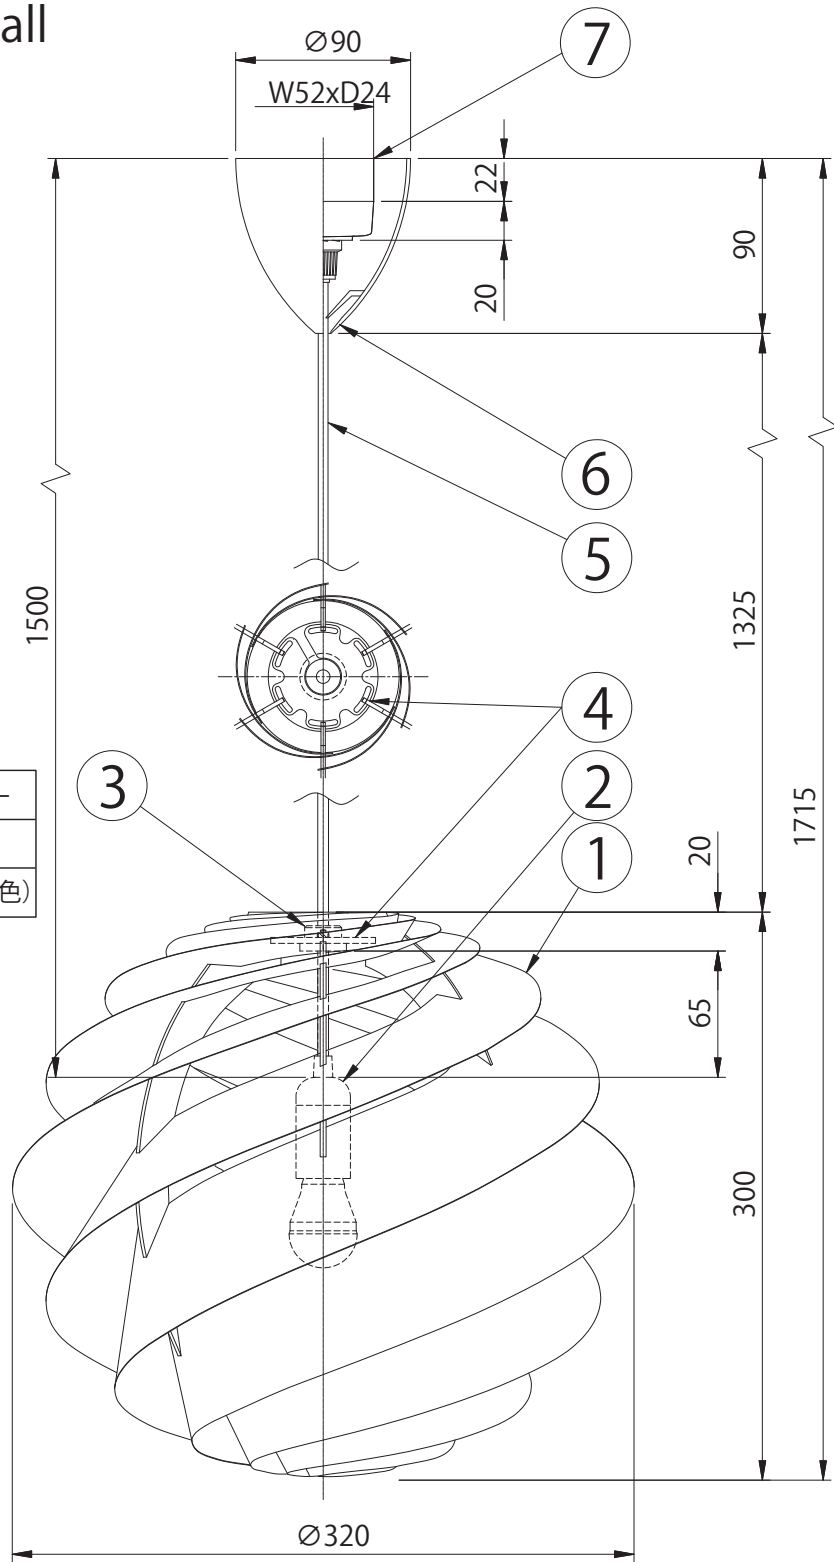

LE KLINT

ペンダント

スワール3 Small

姿図

型番	シェードカラー
KP1313S	白色 (内面白色)
KP1313SCP	コッパー (内面白色)

7	引掛シーリング	樹脂	1		品番	KP1313S KP1313SCP		
6	フランジ	樹脂	1	白色		適合ランプ	E17 LED電球 (40W形相当, 電球色) 全方向/広配光タイプ	
5	電源コード		1	白色	白熱電球は使用できません			
4	天板	アクリル	1	クリア	取付場所	室内 天井吊り下げ専用		
3	ホルダー	樹脂	1	乳半色		認 証	PSE	
2	ソケット	樹脂	1	E17	スイッチ		尺度	-
1	シェード	難燃性PE樹脂	1	図中参照		質量	0.35kg	
部番	部品名	材質	数	備考	無し			